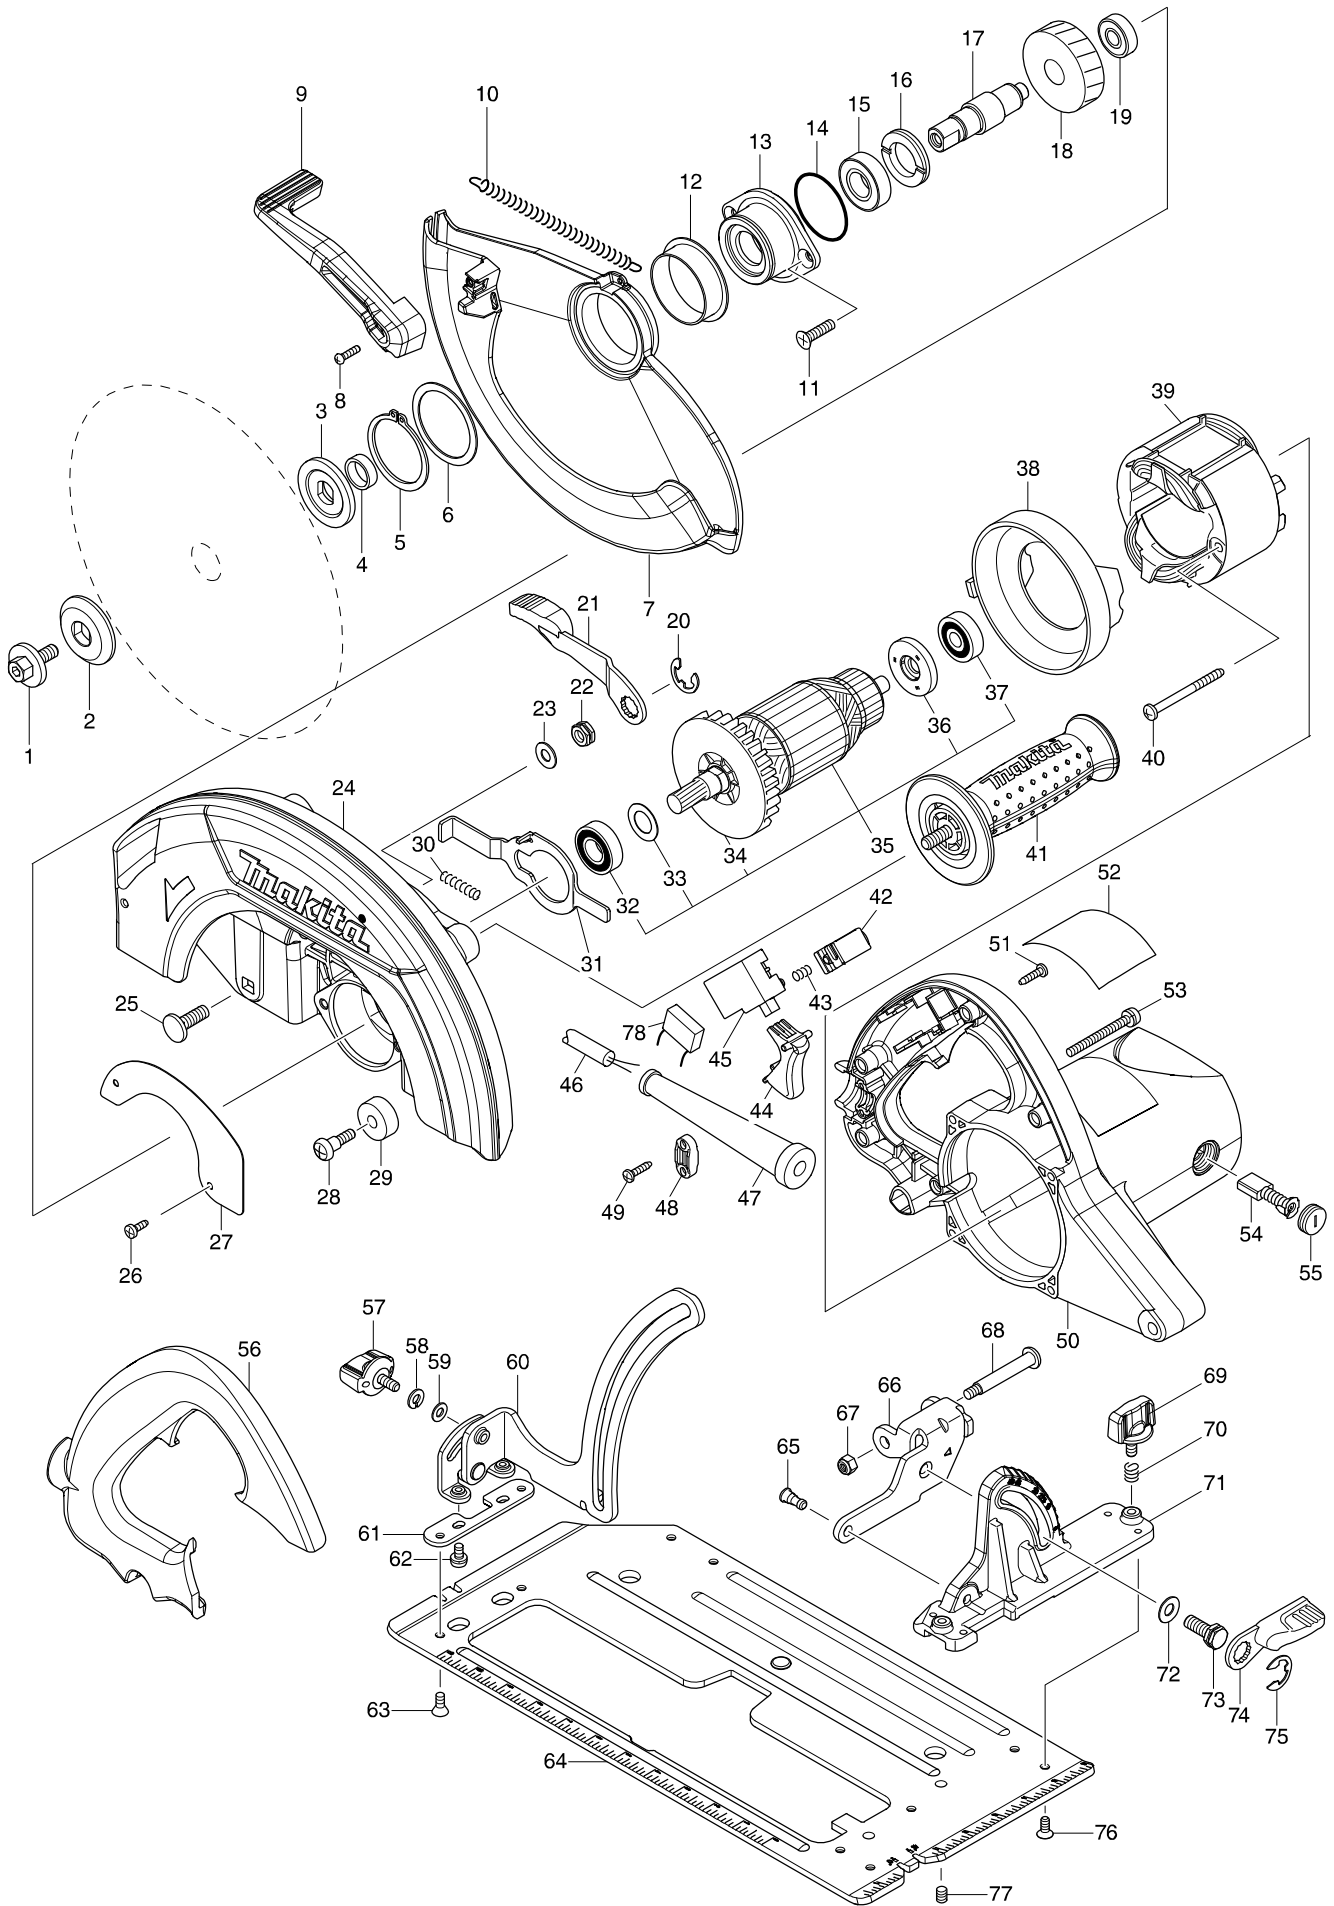

# Numéro du modèle HS0600 260MM CIRCULAR SAW

Position	Référence pièce	Description	Echelle	QTE	N/O	Option 1	Option 2	COMMENTAIRE
001	251519-4	HEX.SOCKET HEX.BOLT M8X25		1			P1	
002	224325-0	FLASQUE EXT 45 PR 5103R		1	75		P21	
003	224326-8	FLASQUE INT 45 PR 5103R		1	11		P22	
004	257279-6	BAGUE 17		1	0		P1	
005	961202-2	JOINT DE RETENUE S-45		1	0		P1	
006	267219-6	RONDELLE PLATE 45 HR4500C		1	0		P3	
007	319527-2	SAFETY COVER		1			P23	
008	265178-8	PAN HEAD SCREW M4X16		1			P1	
009	272258-3	LEVIER 37		1	65		P2	
010	232356-5	TENSION SPRING 6		1			P1	
011	265031-8	VIS TETE FRAISEE M6		2	65		P2	
012	457317-6	SPACER		1			P1	
013	319529-8	BEARING BOX		1			P10	
014	213560-5	O RING 44		1	* 0		P3	
014-1	213676-6	O RING 53	X	1				
015	210301-0	ROULEMENT A BILLES 6003DDW		1	2		P7	
016	285809-3	APP 23-36-ROULT <4510		1	1		P6	
017	326877-8	SPINDLE		1			P7	
018	226523-2	PIGNON 39 N5900B		1	25		P11	
019	210141-6	BALL BEARING 6000DDW		1			P99	
020	257953-6	ANNEAU E-12		1	0		P1	
021	271432-0	LEVER 107		1			P7	
022	252199-9	ECROU M8-13		1	0		P1	
023	941201-0	RONDELLE PLATE 8		1	0		P1	
024	144284-1	BLADE CASE COMPLETE		1			P31	
C10	213459-4	O'RING 32		1	2		P7	
025	266396-1	VIS M8X24		1	0		P1	
026	266026-4	VIS AUTO-FOREUSE 4X12		2	0		P1	
027	347123-6	COVER PLATE		1			P1	
028	251518-6	+ PAN HEAD SCREW M6		1			P1	
029	262007-6	BUTEE CAOUTCHOUC 8		1	2		P7	
030	233264-3	RESSORT		1	0		P1	
031	344844-1	LEVIER DE BLOCAGE		1	65		P2	
032	211236-8	ROULEMENT A BILLES 6002DDW		1	8		P18	
033	267164-5	RONDELLE PLATE 15		1	65		P2	
034	240003-4	VENTILATEUR 80		1	2		P9	
035	516818-4	INDUIT N5900B		1	45		P28	
D10		INC. 32-34,36,37						
036	681630-2	RONDELLE ISOLANTE		1	1		P5	
037	211066-7	ROULEMENT A BILLES 6200LLB		1	1		P20	
038	417114-2	COURONNE		1	0		P1	
039	596208-7	INDUCTEUR N5900B		1	6		P63	
C10	654020-2	CONNEXION CB5		2	1		P1	
C20	654502-4	MANCHON A SERTIR 2.0 NON ISOLE		2	65		P2	
040	266044-2	VIS 5X60		2	1		P5	
041	144285-9	GRIP 36 COMPLETE		1			P5	
042	417117-6	LOCK-OFF BUTTON		1				
043	233284-7	RESSORT		1	0		P1	