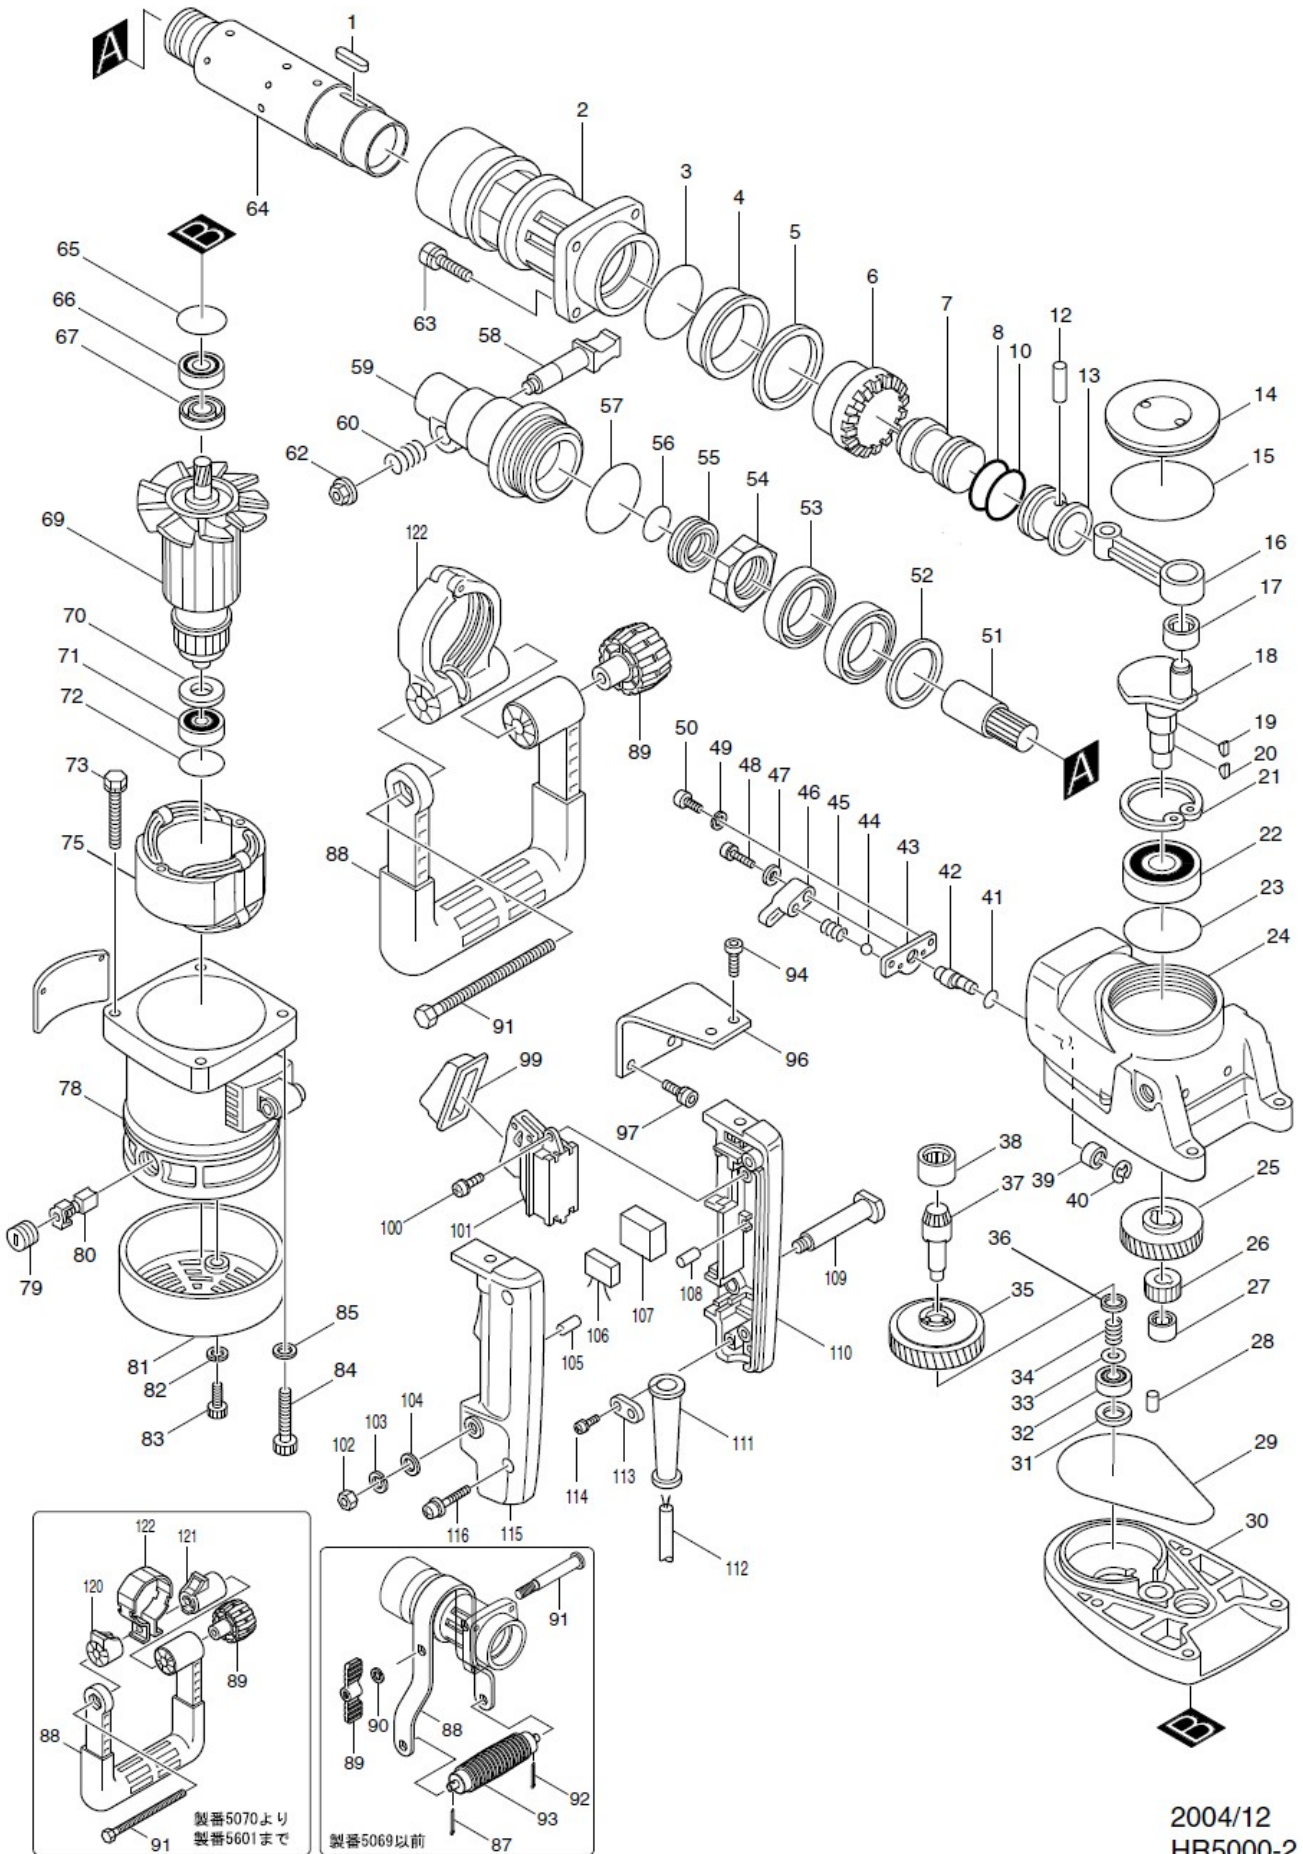

Perfo-Burineur HR5000

2004/12
HR5000-2

Perfo-Burineur HR5000

Item	Parts_No.	Parts_Description	Qty	Unit	T_Information
001-1	254231-5	KEY 4	3	PC.	
002-1	316068-9	BARREL	1	PC.	
3	213707-1	O RING 65	1	PC.	
4	214653-1	PLANE BEARING 52	1	PC.	
5	267044-5	FLAT WASHER 52	1	PC.	
6	221380-3	SPIRAL BEVEL GEAR 41	1	PC.	
7	322155-4	STRIKER	1	PC.	
007-1	323751-1	STRIKER	1	PC.	54257
8	412049-2	PISTON RING 40	1	PC.	
008-1	213481-1	O RING 32	1	PC.	54257
10	412049-2	PISTON RING 40	1	PC.	
010-1	213481-1	O RING 32	1	PC.	54257
12	256120-0	PIN 10	1	PC.	
13	321441-0	PISTON	1	PC.	
013-1	323750-3	PISTON	1	PC.	54257
014-2	150369-3	CRANK CAP COMPLETE	1	PC.	
014-2	810712-5	CAUTION LABEL	1	PC.	
014-3	414218-1	CRANK CAP	1	PC.	53547A
15	213754-2	O RING 71	1	PC.	
16	315419-3	CONNECTING ROD	1	PC.	
17	212208-6	NEEDLE BEARING 1516	1	PC.	
18	153176-3	CRANK SHAFT COMPLETE	1	PC.	
18	216114-7	INNER SLEEVE 1216	1	PC.	
19	254001-2	WOODRUFF KEY 4	2	PC.	
20	254001-2	WOODRUFF KEY 4	1	PC.	
21	962251-2	RETAINING RING R-52	1	PC.	
22	211314-4	BALL BEARING 6304	1	PC.	
022-1	211327-5	BALL BEARING 6304LLU	1	PC.	51712
23	213656-2	O RING 53	1	PC.	
24	157868-6	CRANK HOUSING COMPLETE	1	PC.	
24		INC. 23	0		
25	221761-1	HELICAL GEAR 41	1	PC.	
26	221957-4	SPUR GEAR 24	1	PC.	
27	212113-7	NEEDLE BEARING 1212	1	PC.	
28	263005-3	RUBBER PIN 6	1	PC.	
029-1	213906-5	O RING 113	1	PC.	
029-2	421690-0	SEAL RING	1	PC.	58886C
30	157867-8	GEAR HOUSING COMPLETE	1	PC.	
30		INC. 2865	0		
030-1	157867-8	GEAR HOUSING COMPLETE	1	PC.	76349
030-1		INC. 2865	0		76349
31	253787-5	FLAT WASHER 16	1	PC.	
32	210004-6	BALL BEARING 638	1	PC.	
33	253865-1	FLAT WASHER 8	1	PC.	
34	231446-1	COMPRESSION SPRING 12	1	PC.	
35	134499-8	TORQUE LIMITER ASS'Y	1	PC.	
35	150009-3	TORQUE LIMITER COMPLETE	1	PC.	
35		INC. 32-343637	0		
36	253310-6	THIN WASHER 10	1	PC.	
37	153174-7	GEAR COMPLETE	1	PC.	
38	212359-5	NEEDLE BEARING 2216	1	PC.	
39	212011-5	NEEDLE BEARING 609	1	PC.	
40	961011-9	STOP RING E-4	1	PC.	
41	213055-8	O RING 10	1	PC.	
42	322187-1	CHANGE SHAFT	1	PC.	
43	342786-3	PLATE	1	PC.