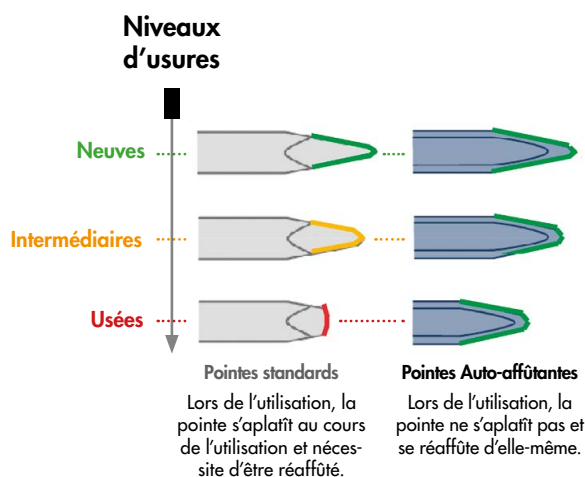

Outils percutants SDS-Max Haute Qualité

+70%
de durée
de vie
par rapport
à un outil standard

COFFRET
5
OUTILS

réf. E-04927

Coffret 5 outils
SDS-MAX
2 pointes + 3 burins HQ

Haute Qualité

Idéal pour

BÉTON

BRIQUE

Pointe auto-affûtante SDS-Max

Réf. B-64266

x2

Burin auto-affûtant SDS-Max

Réf. B-64272

x2

Burin large renforcé SDS-Max