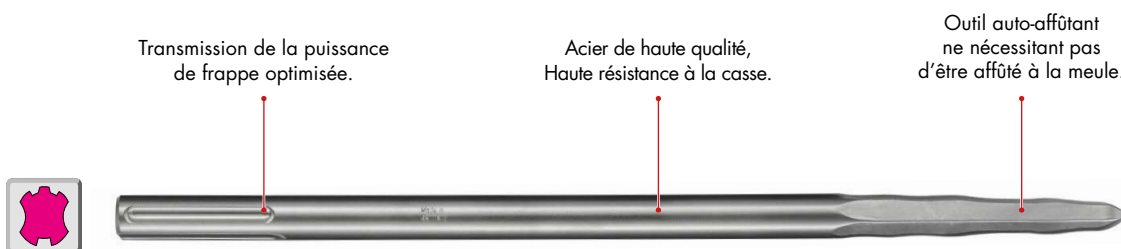

Outils percutants SDS-Max Haute Qualité

+70%
de durée
de vie
par rapport
à un outil standard

COFFRET
5
OUTILS

réf. E-04927

Coffret 5 outils
SDS-MAX
2 pointes + 3 burins HQ

Haute Qualité

Idéal pour

BÉTON

BRIQUE

Pointe auto-affûtante SDS-Max

Réf. B-64266

x2

Burin auto-affûtant SDS-Max

Réf. B-64272

x2

Burin large renforcé SDS-Max

Réf. B-64288

x1

Coffret SDS-Max 3 pointes + 2 burins

COFFRET
5
OUTILS

réf. D-40618

POINTES

3x 400 mm
Réf. D-34182

BURINS PLATS