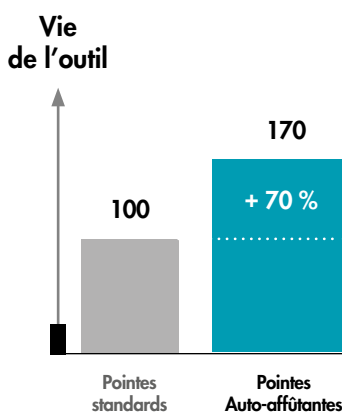

Outils percutants SDS-Max Haute Qualité

+70%
de durée
de vie
par rapport
à un outil standard

COFFRET
5
OUTILS

réf. E-04927

Coffret 5 outils
SDS-MAX
2 pointes + 3 burins HQ

Haute Qualité

Idéal pour

BÉTON

BRIQUE

Pointe auto-affûtante SDS-Max

Réf. B-64266

x2

Burin auto-affûtant SDS-Max

Réf. B-64272

x2

Burin large renforcé SDS-Max