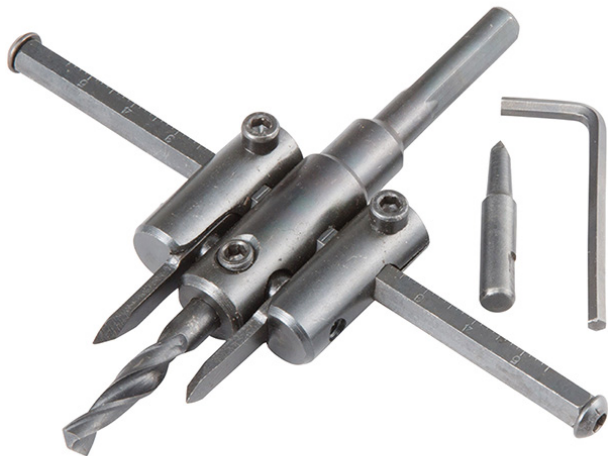

Scies trÃ©pans ajustables

Ø

Qté

30 a 120 mm

1

30 a 200 mm

1